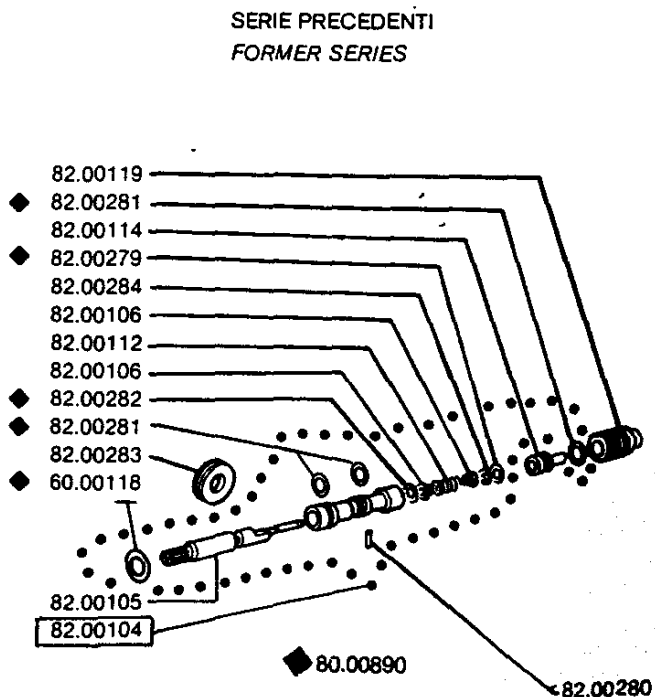

A . ARANCIO / ORANGE  
 R . ROSSO / RED  
 G . GIALLO / YELLOW

N	REF. 482	81 cc.
1	TAV. A	06 - 94

▲ 60.00330 SERIE GUARNIZIONI  
 GASKET SET

N	REF. 482	81 cc.
2	TAV. B	06 - 94

<b>N</b>	<b>REF. 482</b>	<b>81 c</b>
<b>3</b>	<b>TAV. C</b>	<b>06 -</b>

COMPL. 72.01019

<b>N</b>	<b>REF. 482</b>	<b>81 cc</b>
<b>4</b>	<b>TAV. D</b>	<b>01-93</b>

N	REF. 482	81 cc.
6	TAV. F	06-94