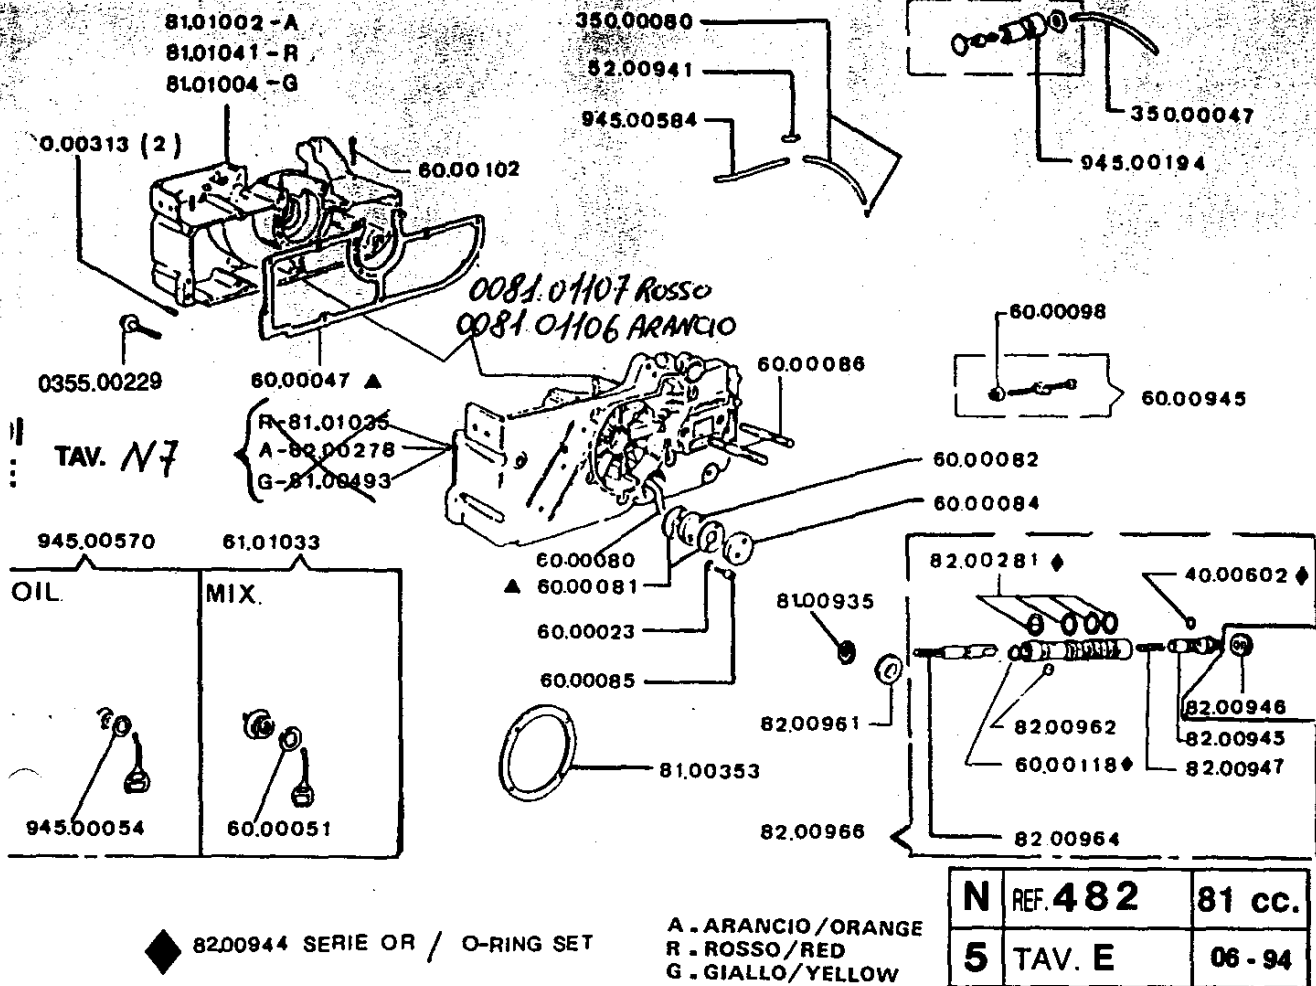

A . ARANCIO / ORANGE  
 R . ROSSO / RED  
 G . GIALLO / YELLOW

N	REF. 482	81 cc.
1	TAV. A	06 - 94

▲ 60.00330 SERIE GUARNIZIONI  
 GASKET SET

N	REF. 482	81 cc.
2	TAV. B	06 - 94

<b>N</b>	<b>REF. 482</b>	<b>81 c</b>
<b>3</b>	<b>TAV. C</b>	<b>06 -</b>

COMPL. 72.01019

<b>N</b>	<b>REF. 482</b>	<b>81 cc</b>
<b>4</b>	<b>TAV. D</b>	<b>01-93</b>

N	REF. 482	81 cc.
6	TAV. F	06-94