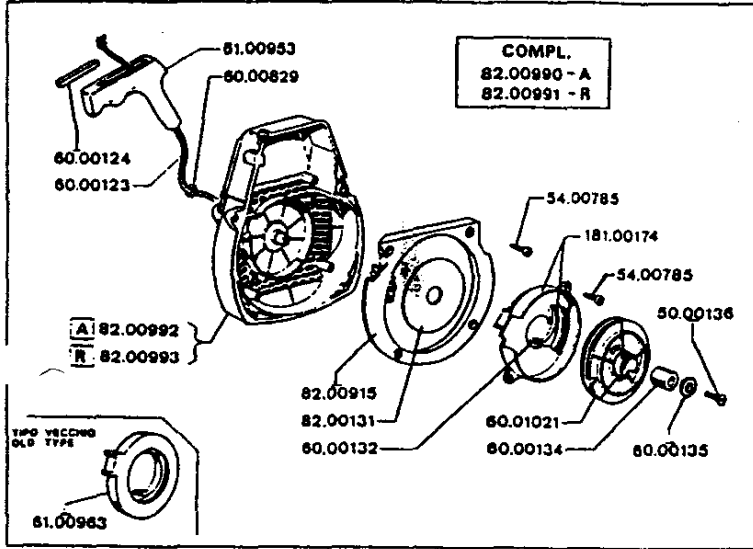

A . ARANCIO / ORANGE  
 R . ROSSO / RED  
 G . GIALLO / YELLOW

N	REF. 482	81 cc.
1	TAV. A	06 - 94

▲ 60.00330 SERIE GUARNIZIONI  
 GASKET SET

N	REF. 482	81 cc.
2	TAV. B	06 - 94

<b>N</b>	<b>REF. 482</b>	<b>81 c</b>
<b>3</b>	<b>TAV. C</b>	<b>06 -</b>

COMPL. 72.01019

<b>N</b>	<b>REF. 482</b>	<b>81 cc</b>
<b>4</b>	<b>TAV. D</b>	<b>01-93</b>

N	REF. 482	81 cc.
6	TAV. F	06-94