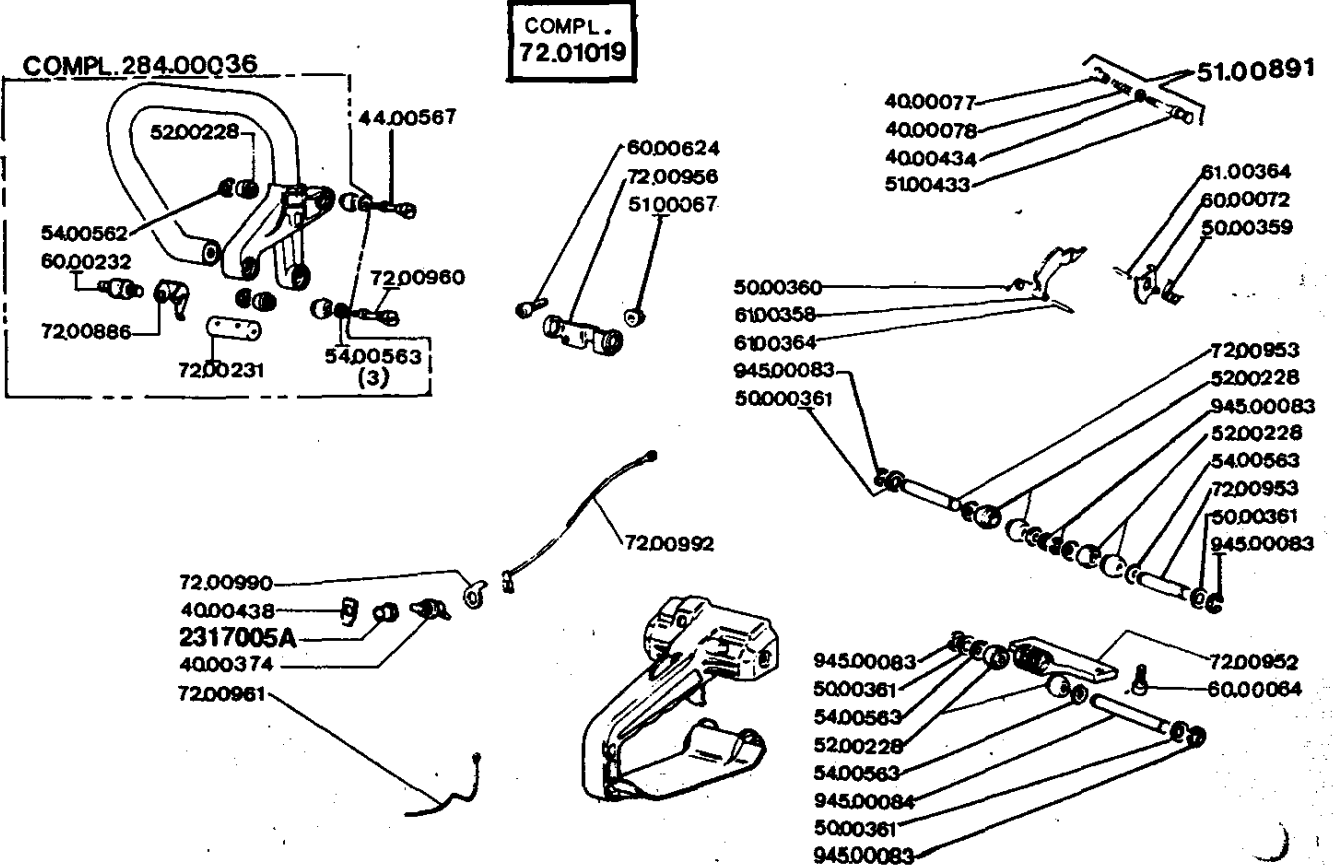

A . ARANCIO / ORANGE  
 R . ROSSO / RED  
 G . GIALLO / YELLOW

N	REF. 482	81 cc.
1	TAV. A	06 - 94

▲ 60.00330 SERIE GUARNIZIONI  
 GASKET SET

N	REF. 482	81 cc.
2	TAV. B	06 - 94

<b>N</b>	<b>REF. 482</b>	<b>81 c</b>
<b>3</b>	<b>TAV. C</b>	<b>06 -</b>

COMPL. 72.01019

<b>N</b>	<b>REF. 482</b>	<b>81 cc</b>
<b>4</b>	<b>TAV. D</b>	<b>01-93</b>

N	REF. 482	81 cc.
6	TAV. F	06-94