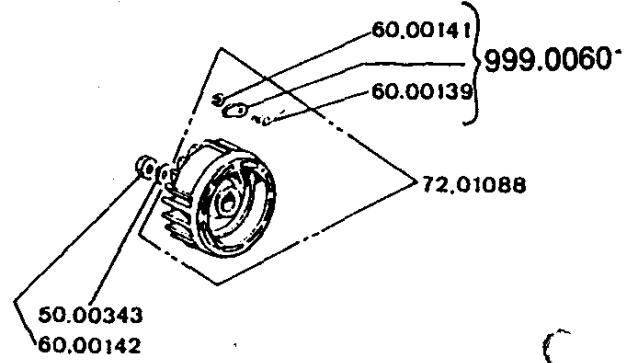

A . ARANCIO / ORANGE  
 R . ROSSO / RED  
 G . GIALLO / YELLOW

N	REF. 482	81 cc.
1	TAV. A	06 - 94

▲ 60.00330 SERIE GUARNIZIONI  
 GASKET SET

N	REF. 482	81 cc.
2	TAV. B	06 - 94

<b>N</b>	<b>REF. 482</b>	<b>81 c</b>
<b>3</b>	<b>TAV. C</b>	<b>06 -</b>

COMPL. 72.01019

<b>N</b>	<b>REF. 482</b>	<b>81 cc</b>
<b>4</b>	<b>TAV. D</b>	<b>01-93</b>

N	REF. 482	81 cc.
6	TAV. F	06-94