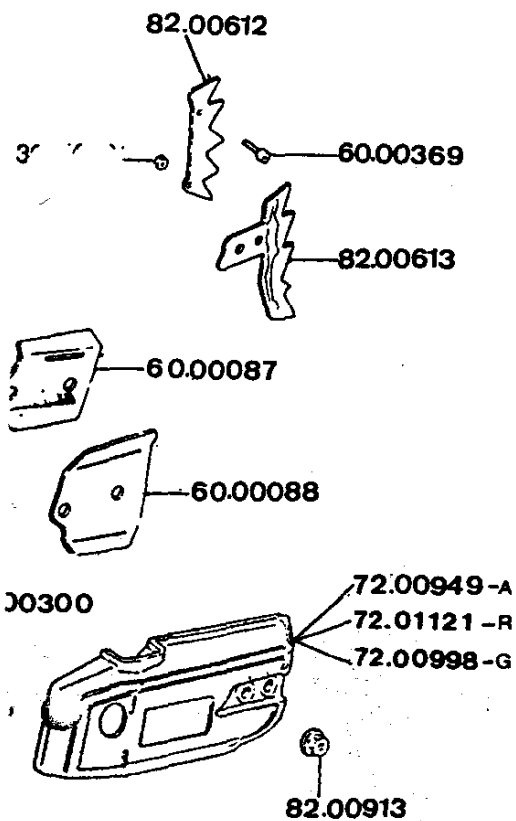

A . ARANCIO / ORANGE  
 R . ROSSO / RED  
 G . GIALLO / YELLOW

N	REF. 482	81 cc.
1	TAV. A	06 - 94

▲ 60.00330 SERIE GUARNIZIONI  
 GASKET SET

N	REF. 482	81 cc.
2	TAV. B	06 - 94

<b>N</b>	<b>REF. 482</b>	<b>81 c</b>
<b>3</b>	<b>TAV. C</b>	<b>06 -</b>

COMPL. 72.01019

<b>N</b>	<b>REF. 482</b>	<b>81 cc</b>
<b>4</b>	<b>TAV. D</b>	<b>01-93</b>

N	REF. 482	81 cc.
6	TAV. F	06-94