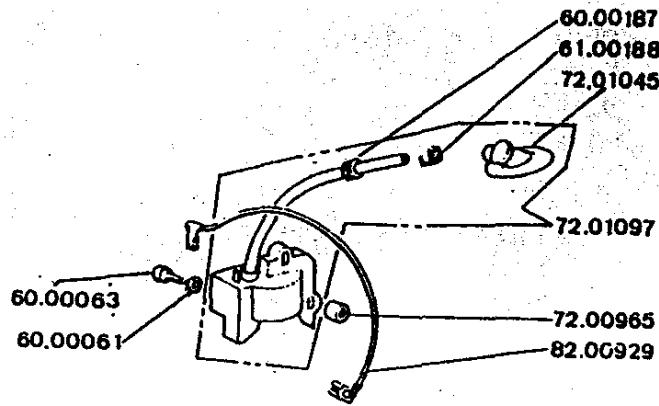

A . ARANCIO / ORANGE  
 R . ROSSO / RED  
 G . GIALLO / YELLOW

N	REF. 482	81 cc.
1	TAV. A	06 - 94

▲ 60.00330 SERIE GUARNIZIONI  
 GASKET SET

N	REF. 482	81 cc.
2	TAV. B	06 - 94

<b>N</b>	<b>REF. 482</b>	<b>81 c</b>
<b>3</b>	<b>TAV. C</b>	<b>06 -</b>

COMPL. 72.01019

<b>N</b>	<b>REF. 482</b>	<b>81 cc</b>
<b>4</b>	<b>TAV. D</b>	<b>01-93</b>

N	REF. 482	81 cc.
6	TAV. F	06-94