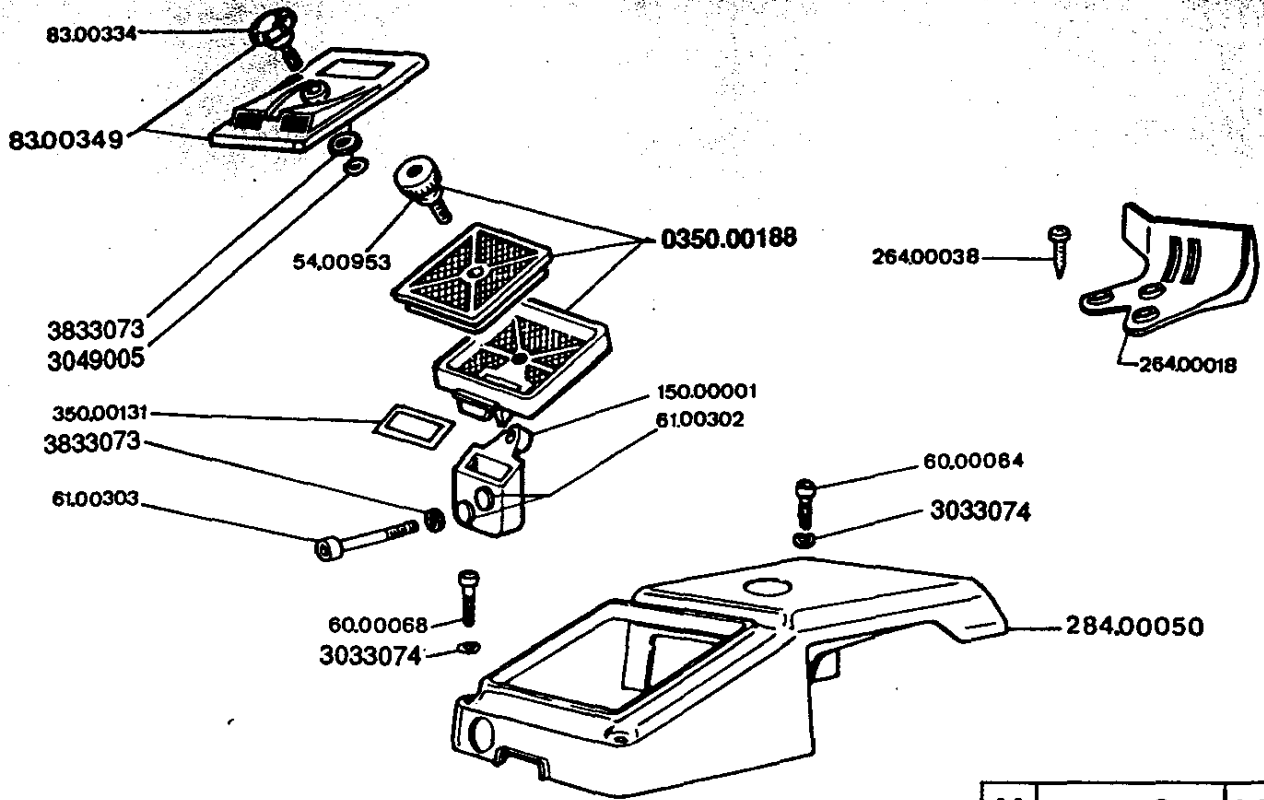

A . ARANCIO / ORANGE  
 R . ROSSO / RED  
 G . GIALLO / YELLOW

N	REF. 482	81 cc.
1	TAV. A	06 - 94

▲ 60.00330 SERIE GUARNIZIONI  
 GASKET SET

N	REF. 482	81 cc.
2	TAV. B	06 - 94

<b>N</b>	<b>REF. 482</b>	<b>81 c</b>
<b>3</b>	<b>TAV. C</b>	<b>06 -</b>

COMPL. 72.01019

<b>N</b>	<b>REF. 482</b>	<b>81 cc</b>
<b>4</b>	<b>TAV. D</b>	<b>01-93</b>

N	REF. 482	81 cc.
6	TAV. F	06-94