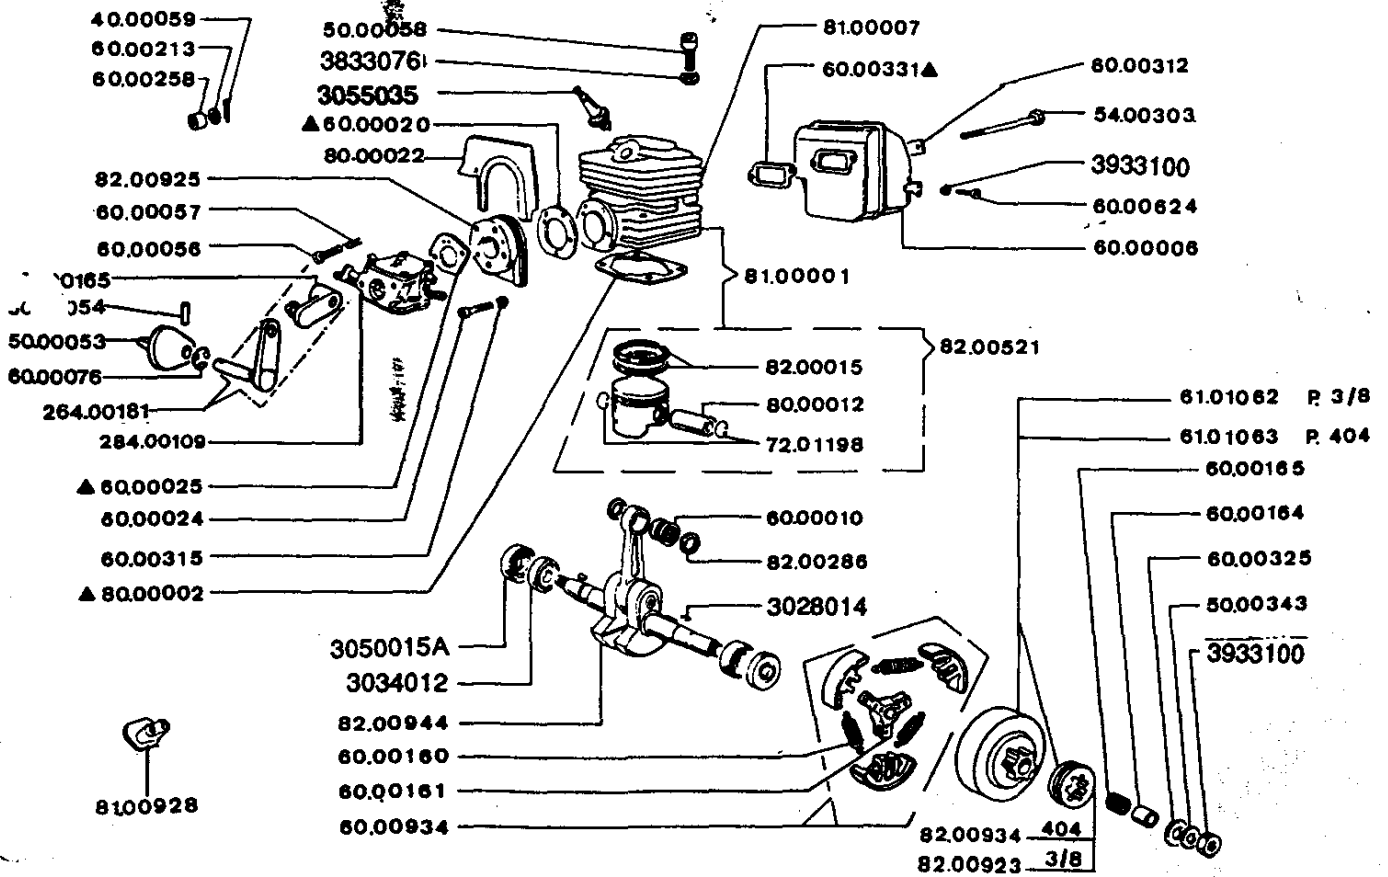

A . ARANCIO / ORANGE  
 R . ROSSO / RED  
 G . GIALLO / YELLOW

N	REF. 482	81 cc.
1	TAV. A	06 - 94

▲ 60.00330 SERIE GUARNIZIONI  
 GASKET SET

N	REF. 482	81 cc.
2	TAV. B	06 - 94

<b>N</b>	<b>REF. 482</b>	<b>81 c</b>
<b>3</b>	<b>TAV. C</b>	<b>06 -</b>

COMPL. 72.01019

<b>N</b>	<b>REF. 482</b>	<b>81 cc</b>
<b>4</b>	<b>TAV. D</b>	<b>01-93</b>

N	REF. 482	81 cc.
6	TAV. F	06-94